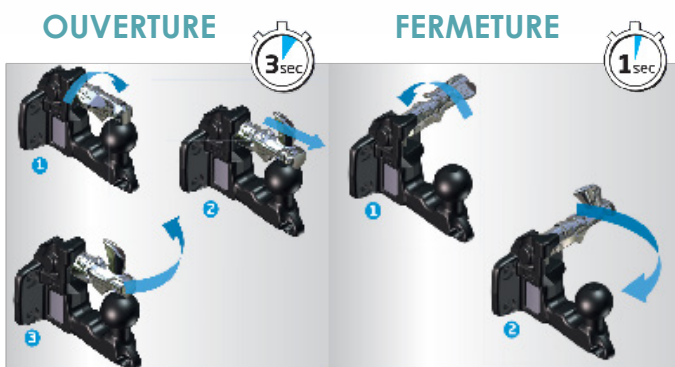

VOS AVANTAGES

- ✓ Utilisation rapide et facile
- ✓ Encombrement réduit
- ✓ Ouverture horizontale pour faciliter les manipulations
- ✓ Menotte cadenassable pour éviter les vols
- ✓ Haute résistance mécanique (acier monobloc)
- ✓ Sécurité renforcée grâce au système de double sécurité à fermeture automatique (pas de chaînette)